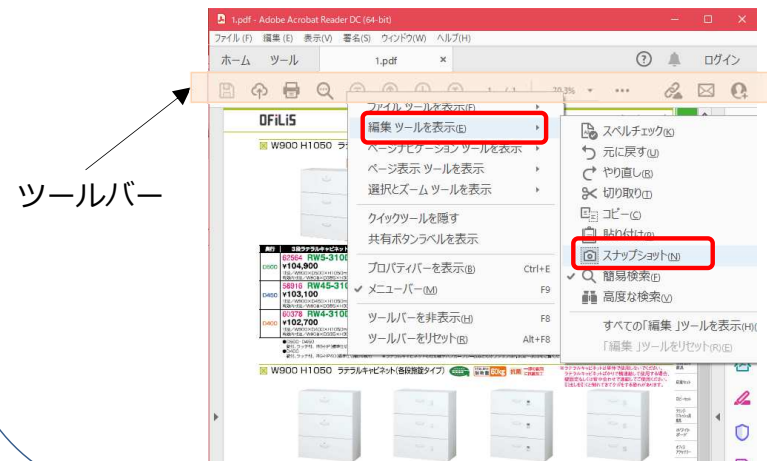

※「カメラマーク」がなくツールバーに固定表示させる場合はツールバーにカーソルを合わせ右クリックします編集ツールを表示⇒「カメラマーク (スナップショット)」を選びます → 3.