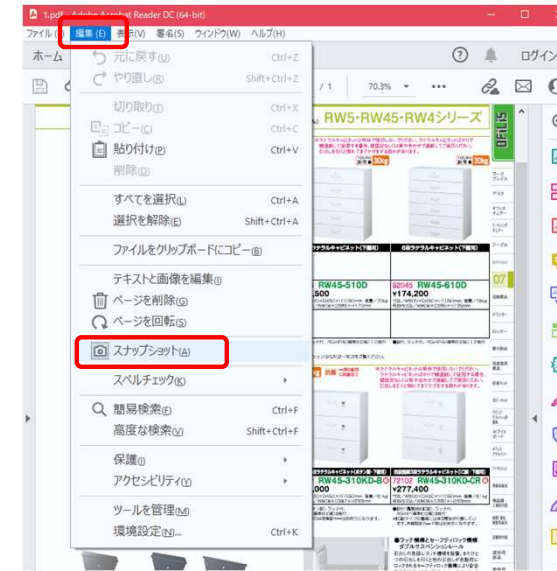

〔ブラウザ : Microsoft Edgeの場合
「上書き保存」をクリックします〕

上書き保存

〔ブラウザ : Google Chromeの場合
「ダウンロード」をクリックします〕

ダウンロード

PDFからの画像の切り取り方法 (2)

2. 保存したPDFを開きツールバーにある「カメラマーク」をクリックします

※「カメラマーク」がない場合はメニューバーより編集を選び「カメラマーク (スナップショット)」を選びます → 3.