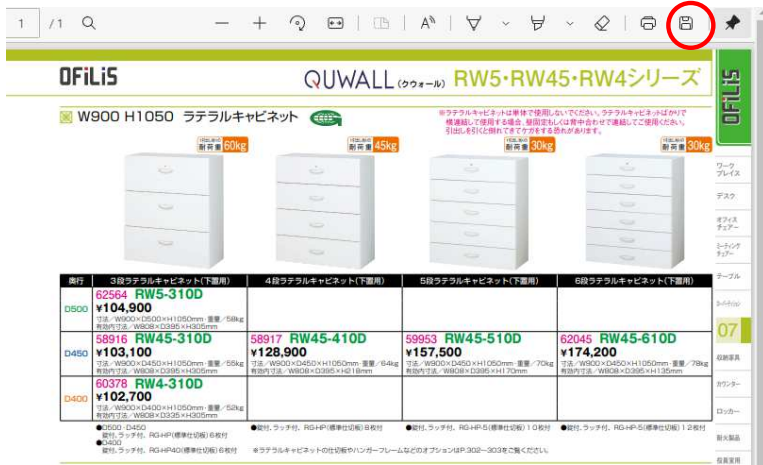

PDFからの画像の切り取り方法 (1)

1. デジタルカタログよりPDFを作成し、上書き保存またはダウンロードでデスクトップにPDFを保存します

〔ブラウザ : Microsoft Edgeの場合
「上書き保存」をクリックします〕

上書き保存

〔ブラウザ : Google Chromeの場合
「ダウンロード」をクリックします〕

ダウンロード