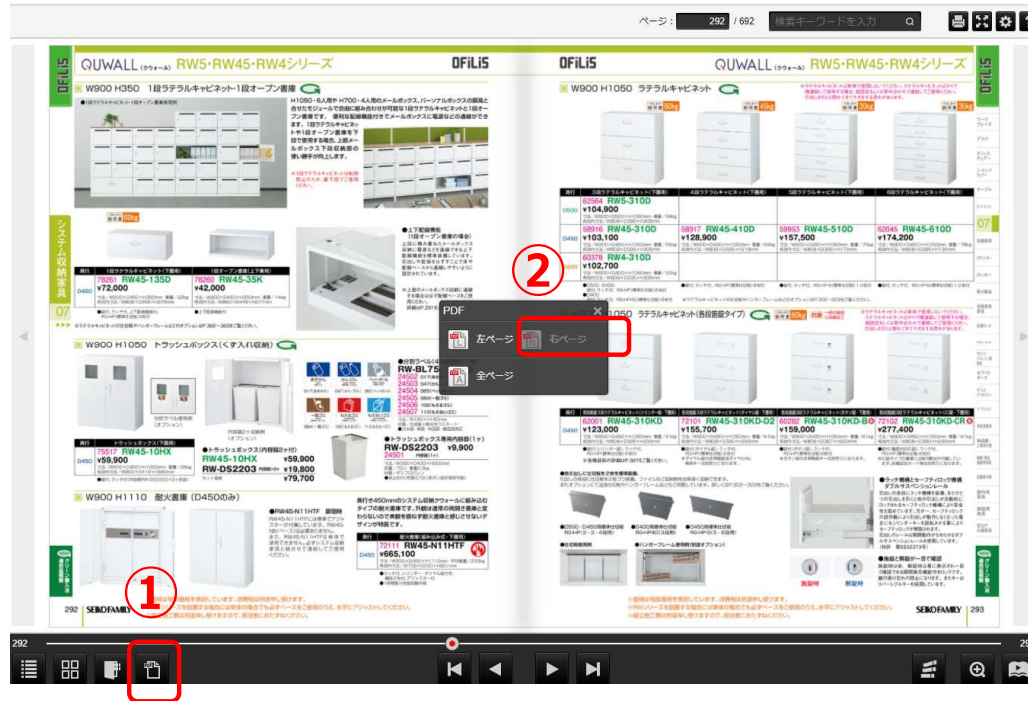

キーワード検索の方法 (2)

3. 検索結果をクリックすると対象ページが開きます

4. ページ内の指定キーワード部分が点滅して示されます

The screenshot shows a search results page for 'RW5-310D' on the SEBIFAMILY website. The search results are displayed in a sidebar on the left, and the main content area shows a grid of related products.

Main Product Grid (Right):

- 62564 **RW5-310D** ¥104,900
- 60376 **RW4-310D** ¥102,700
- 5917 **RW45-410D** ¥128,900
- 59953 **RW45-510D** ¥157,500
- 62045 **RW45-610D** ¥174,200
- 62000 **RW45-310KD** ¥123,000
- 72101 **RW45-310KD-D2** ¥155,700
- 60282 **RW45-310KD-B0** ¥159,000
- 72102 **RW45-310KD-CR0** ¥277,400

Callout Box 3 (Left): Points to the search result for 'ラテラルキャビネット(下置用)62564RW5-310D'.

Callout Box 4 (Right): Points to the product '62564 RW5-310D' in the main grid.

PDFからの画像の切り取り方法 (1)

1. デジタルカタログよりPDFを作成し、上書き保存またはダウンロードでデスクトップにPDFを保存します