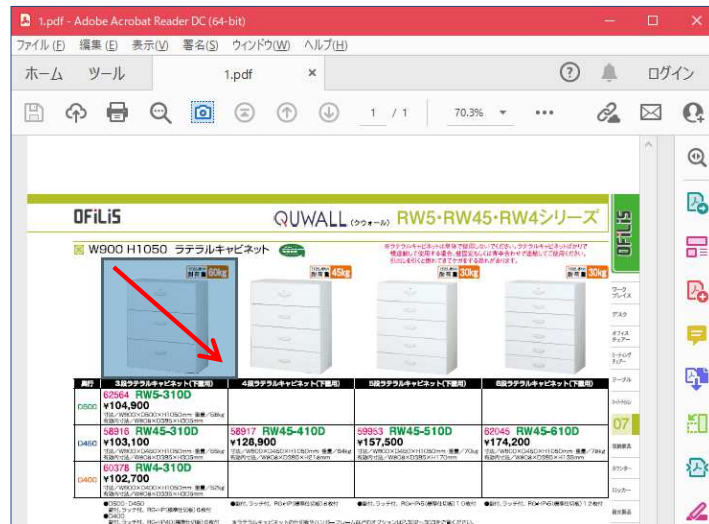

3. 「+」にカーソルが変わるので切り取りたい箇所を左クリックをしながらドラッグします