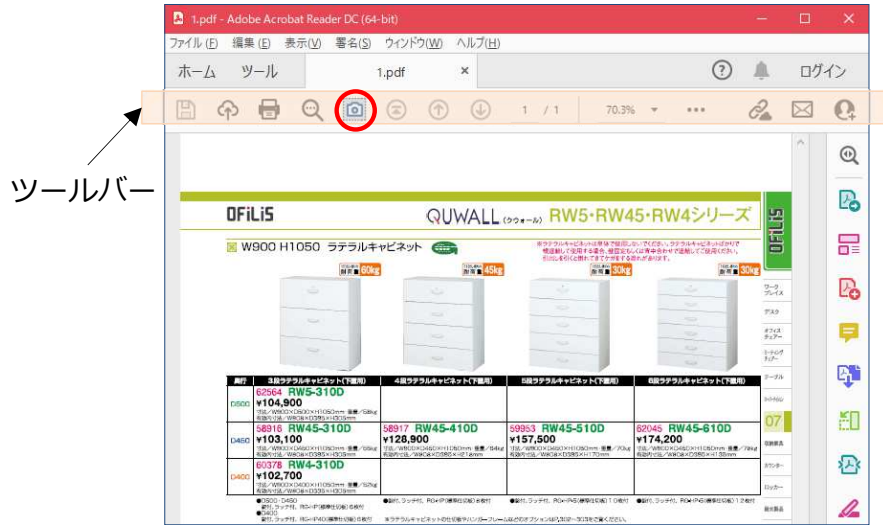

PDFからの画像の切り取り方法 (2)

2. 保存したPDFを開きツールバーにある「カメラマーク」をクリックします